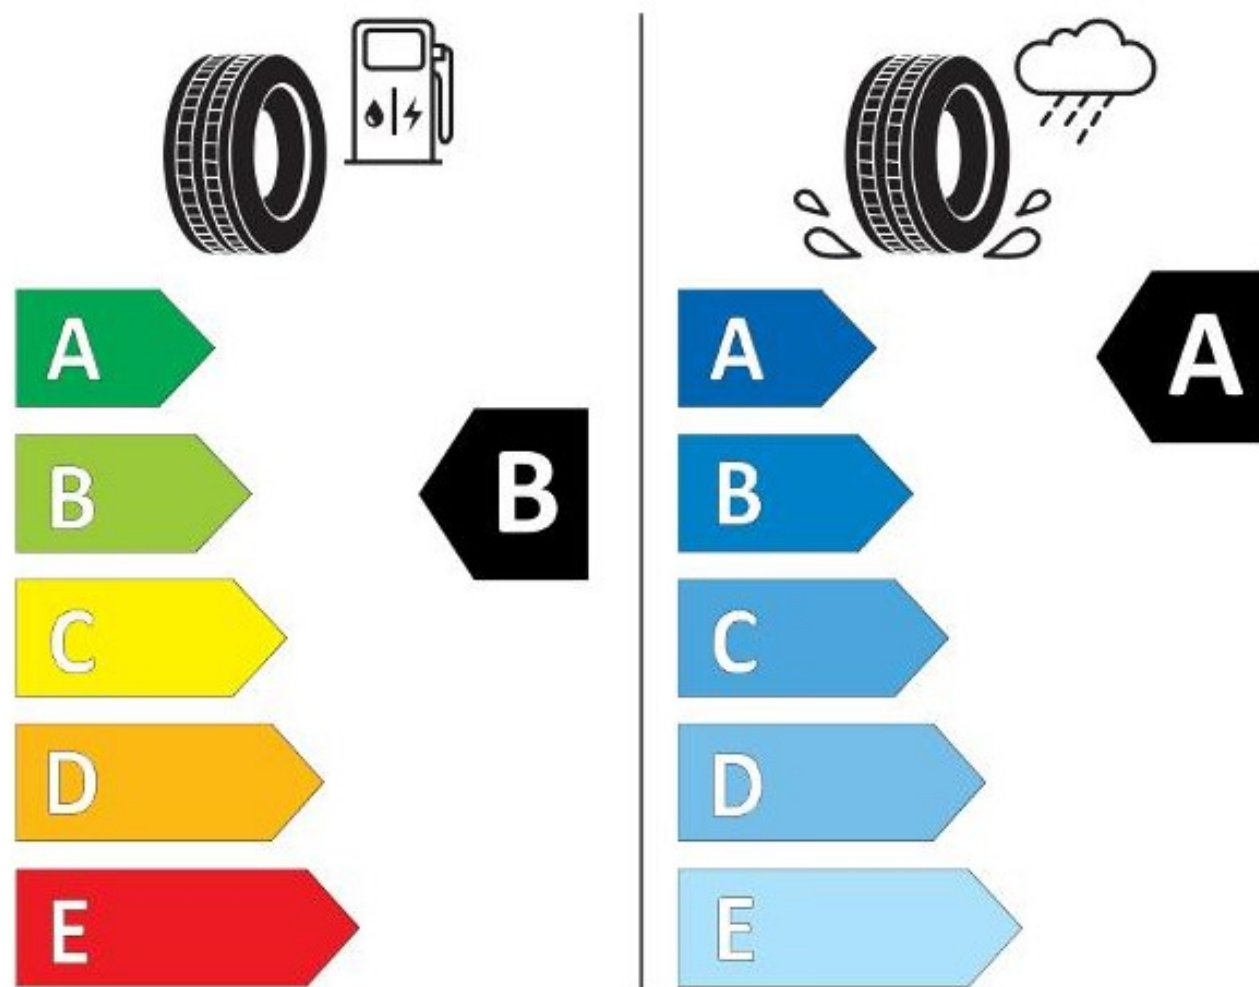

# ENERG

**MICHELIN**

567574

225/55R17 101 W XL

C1

2020/740